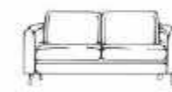

İKİLİ
128 x 71 x 78