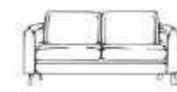

Wings

OTURMA GRUPLARI
(SOFAS)

Malvin

OTURMA GRUPLARI
(SOFAS)

TEKLI
79 x 75 x 76

İKİLİ
135 x 75 x 76

ÜÇLÜ
190 x 75 x 76

TEKLI
66 x 75 x 75