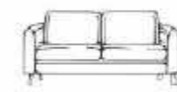

İKİLİ
137 x 85 x 78