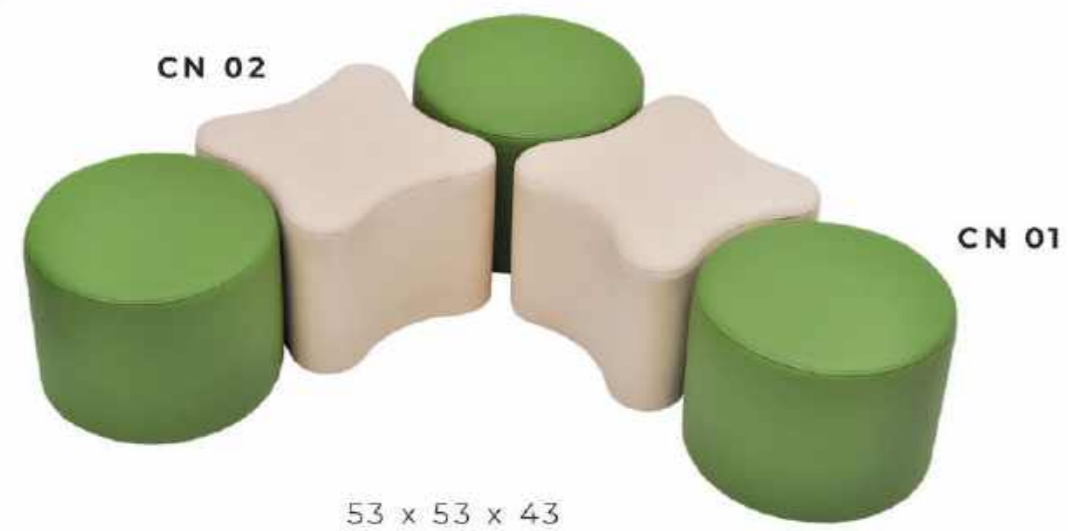

Connect - Hexa

LOBI & BEKLEME
[LOBBY & WAITING AREAS]